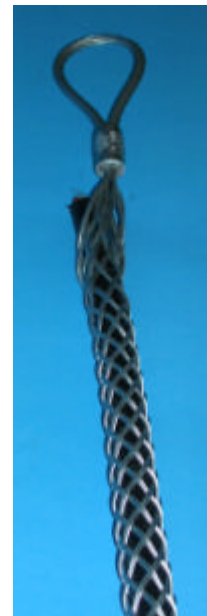

General Duty Pulling Stockings

Double Weave, Single Fleeting Eye and Open Sleeve

Dia Range mm	Min Breaking Strength (kg)	Product No Single Fleeting Eye	Product No Open Sleeve
10 - 20	1,860	E-855-1021	E-856-1020
20 - 30	2,256	E-855-2021	E-856-2020
30 - 40	3,696	E-855-3021	E-856-3020
40 - 50	5,490	E-855-4021	E-856-4020
50 - 65	5,490	E-855-5021	E-856-5020
65 - 80	7,320	E-855-6521	E-856-6520
80 - 95	7,320	E-855-8021	E-856-8020
95 - 110	10,613	E-855-9521	E-856-9520
110 - 130	10,613	E-855-11021	E-856-11020
130 - 150	12,736	E-855-13022	E-856-13020
150 - 180	12,736	E-856-15021	E-856-15020

Grip Length - E-855 10-95mm diameter = 600mm
110-150mm diameter = 900mm

E-856 1200mm - Standard
(1800mm - Special)