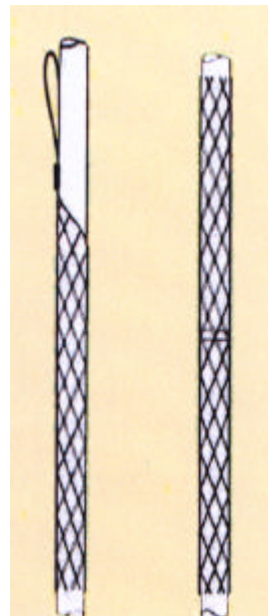

General Duty Pulling Stockings

Double Weave, Single Fleeting Eye and Open Sleeve

Dia Range mm	Min Breaking Strength (kg)	Product No Single Fleeting Eye	Product No Open Sleeve
10 - 20	1,860	E-855-1021	E-856-1020
20 - 30	2,256	E-855-2021	E-856-2020
30 - 40	3,696	E-855-3021	E-856-3020
40 - 50	5,490	E-855-4021	E-856-4020
50 - 65	5,490	E-855-5021	E-856-5020
65 - 80	7,320	E-855-6521	E-856-6520
80 - 95	7,320	E-855-8021	E-856-8020
95 - 110	10,613	E-855-9521	E-856-9520
110 - 130	10,613	E-855-11021	E-856-11020
130 - 150	12,736	E-855-13022	E-856-13020
150 - 180	12,736	E-856-15021	E-856-15020

Grip Length - E-855 10-95mm diameter = 600mm
110-150mm diameter = 900mm

E-856 1200mm - Standard
(1800mm - Special)